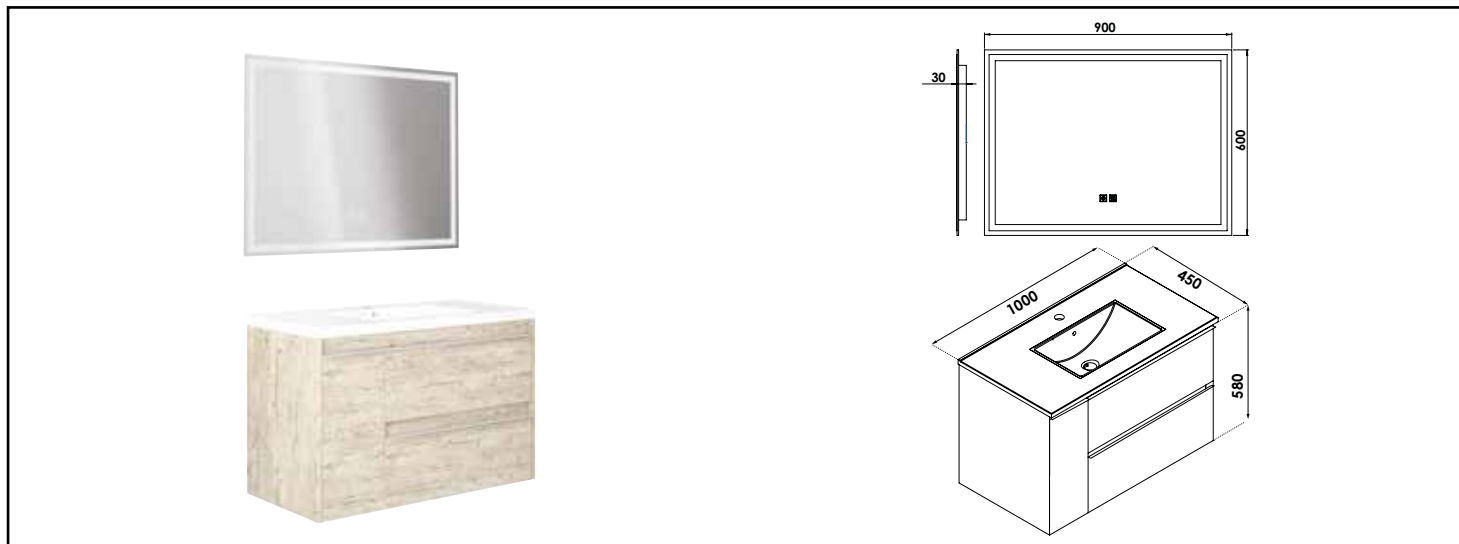

## MEUBLE À SUSPENDRE BOSTON - DIM : 100 CM - COLORIS : COGNAC - MIROIR LED LAUSANE

■ TIROIRS A OUVERTURE TOTALE

■ FERMETURE RALENTIE

■ MIROIR LED AVEC VARIATION DE COULEUR, D'INTENSITE ET ANTIBUEE